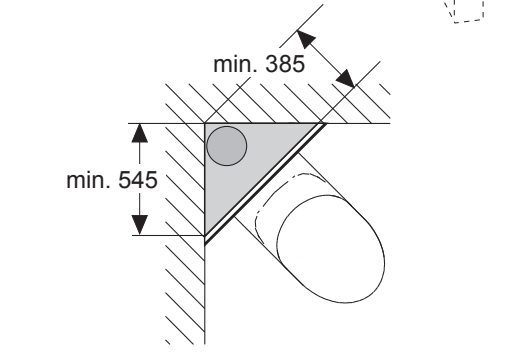

# TECEprofil – 9300302

**Eckventil geschlossen**  
 Stop valve closed  
 Vanne d'arrêt fermée  
 Valvola ad angolo chiusa  
 Válvula de ángulo cerrada  
 Угловой клапан закрыт  
 Zawór kątowy zamknięty