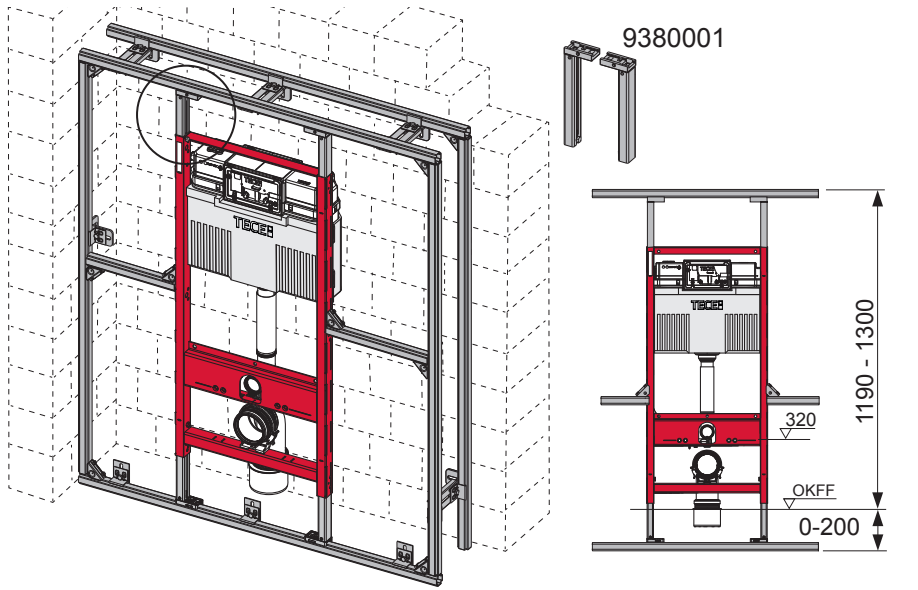

# TECEprofil – 9300302

**Eckventil geschlossen**  
 Stop valve closed  
 Vanne d'arrêt fermée  
 Valvola ad angolo chiusa  
 Válvula de ángulo cerrada  
 Угловой клапан закрыт  
 Zawór kątowy zamknięty