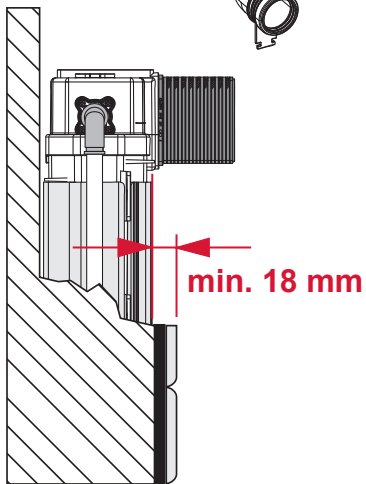

# TECEprofil – 9300302

**Eckventil geschlossen**  
 Stop valve closed  
 Vanne d'arrêt fermée  
 Valvola ad angolo chiusa  
 Válvula de ángulo cerrada  
 Угловой клапан закрыт  
 Zawór kątowy zamknięty