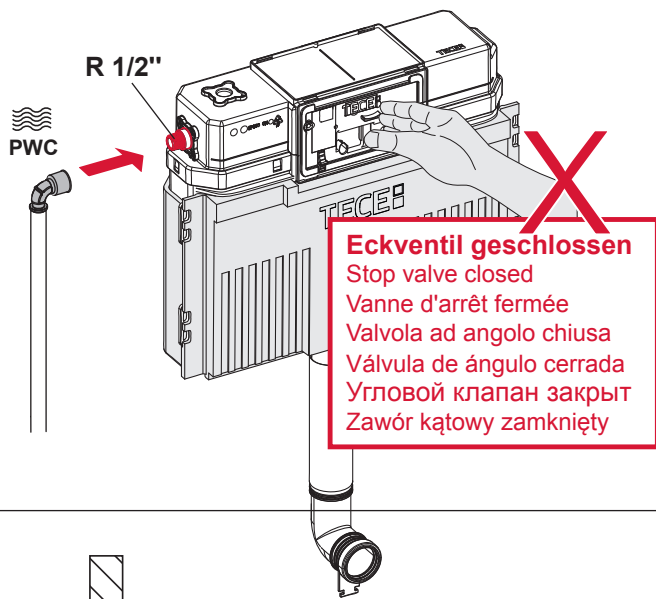

# TECEprofil – 9300302

**Eckventil geschlossen**  
 Stop valve closed  
 Vanne d'arrêt fermée  
 Valvola ad angolo chiusa  
 Válvula de ángulo cerrada  
 Угловой клапан закрыт  
 Zawór kątowy zamknięty