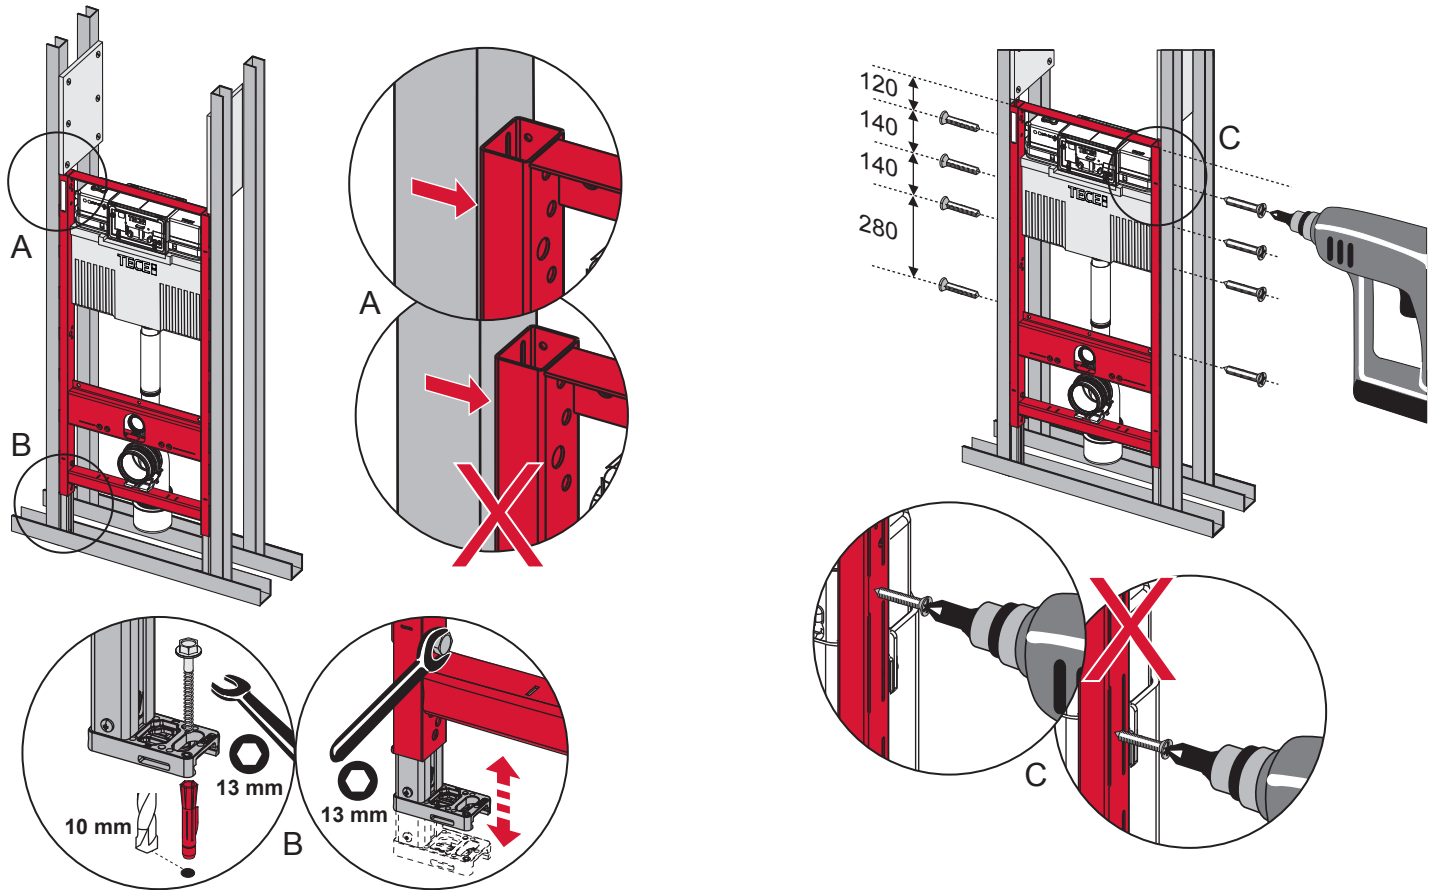

# TECEprofil – 9300302

**Eckventil geschlossen**  
 Stop valve closed  
 Vanne d'arrêt fermée  
 Valvola ad angolo chiusa  
 Válvula de ángulo cerrada  
 Угловой клапан закрыт  
 Zawór kątowy zamknięty