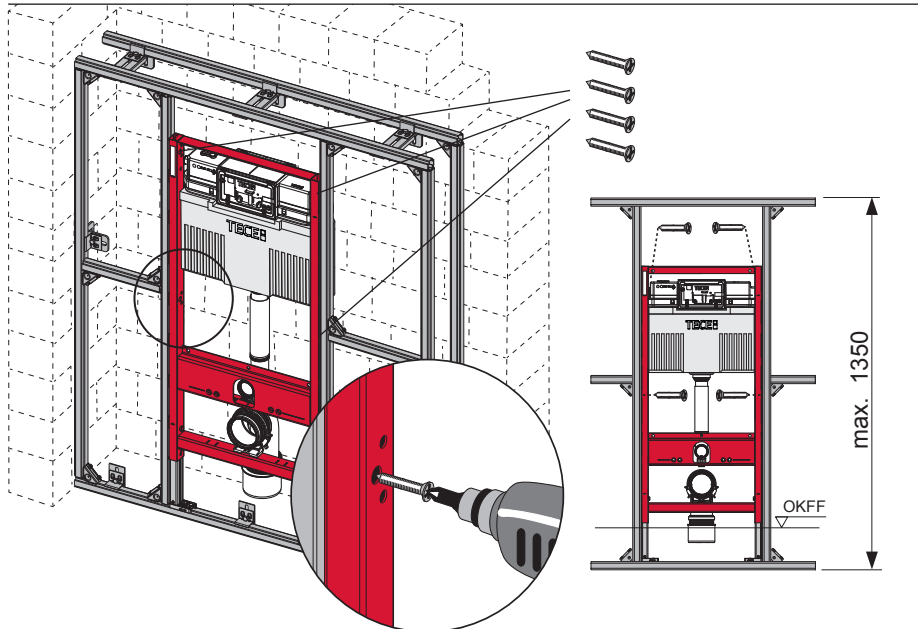

# TECEprofil – 9300302

**Eckventil geschlossen**  
 Stop valve closed  
 Vanne d'arrêt fermée  
 Valvola ad angolo chiusa  
 Válvula de ángulo cerrada  
 Угловой клапан закрыт  
 Zawór kątowy zamknięty