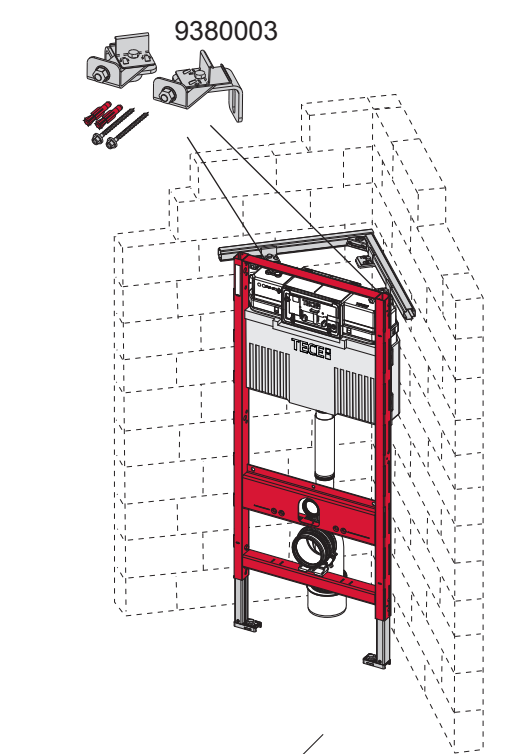

# TECEprofil – 9300302

# TECEprofil – 9300302

**Eckventil geschlossen**  
 Stop valve closed  
 Vanne d'arrêt fermée  
 Valvola ad angolo chiusa  
 Válvula de ángulo cerrada  
 Угловой клапан закрыт  
 Zawór kątowy zamknięty