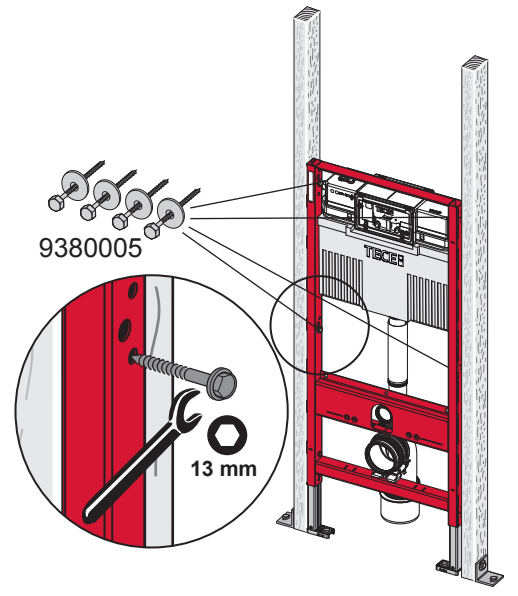

# TECEprofil – 9300302

**Eckventil geschlossen**  
 Stop valve closed  
 Vanne d'arrêt fermée  
 Valvola ad angolo chiusa  
 Válvula de ángulo cerrada  
 Угловой клапан закрыт  
 Zawór kątowy zamknięty