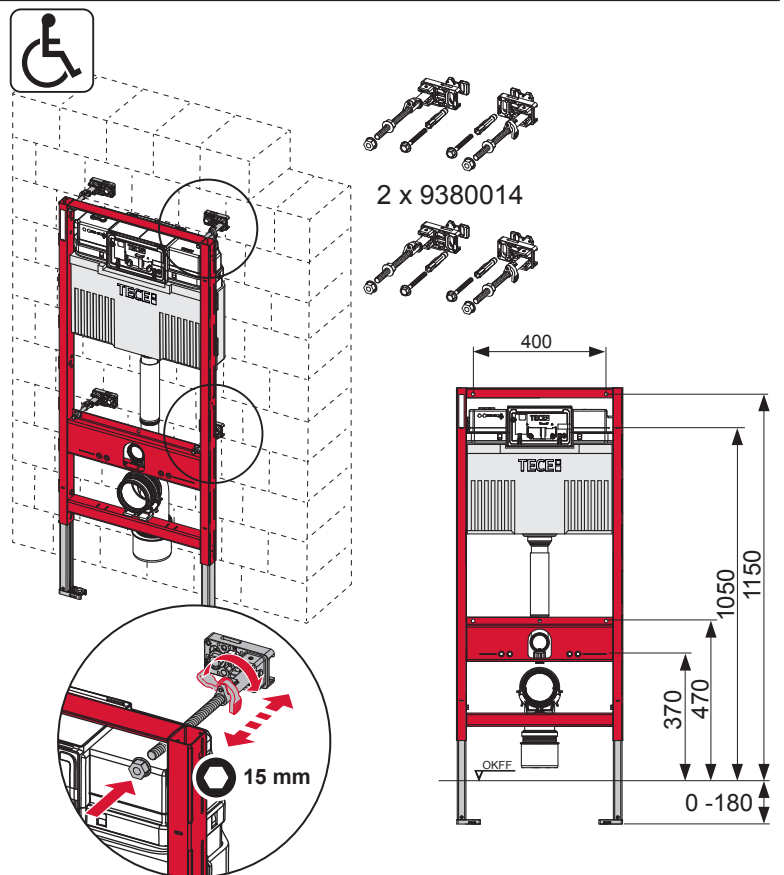

# TECEprofil – 9300302

**Eckventil geschlossen**  
 Stop valve closed  
 Vanne d'arrêt fermée  
 Valvola ad angolo chiusa  
 Válvula de ángulo cerrada  
 Угловой клапан закрыт  
 Zawór kątowy zamknięty