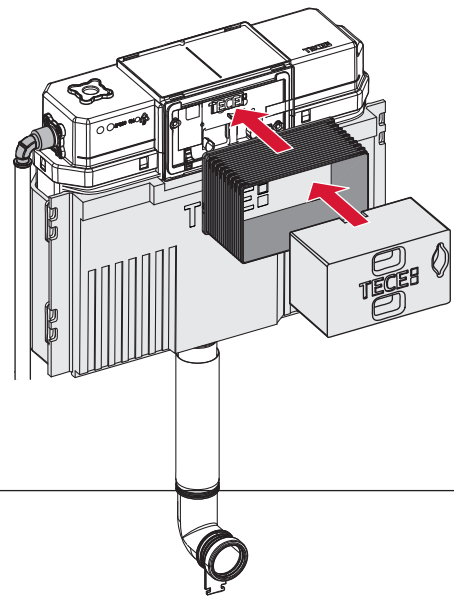

# TECEprofil – 9300302

**Eckventil geschlossen**  
 Stop valve closed  
 Vanne d'arrêt fermée  
 Valvola ad angolo chiusa  
 Válvula de ángulo cerrada  
 Угловой клапан закрыт  
 Zawór kątowy zamknięty