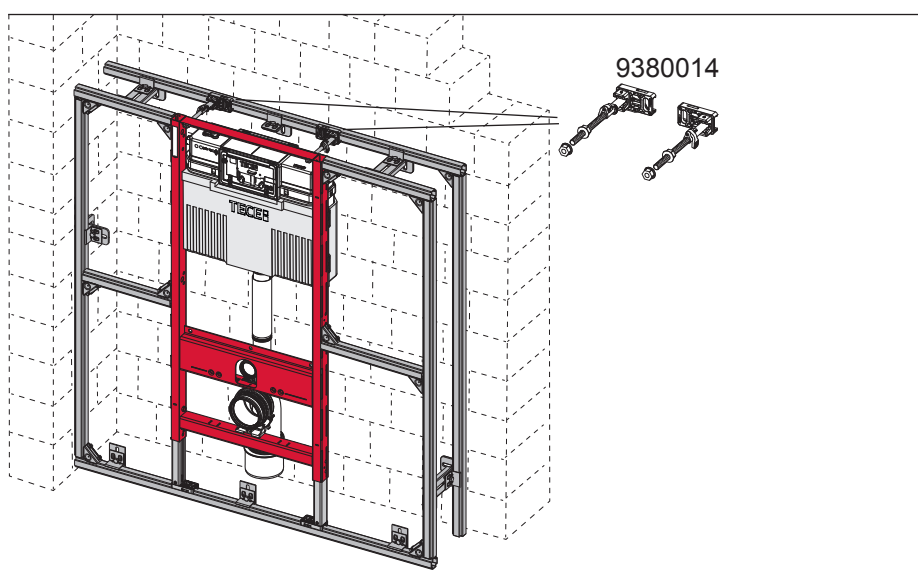

# TECEprofil – 9300302

**Eckventil geschlossen**  
 Stop valve closed  
 Vanne d'arrêt fermée  
 Valvola ad angolo chiusa  
 Válvula de ángulo cerrada  
 Угловой клапан закрыт  
 Zawór kątowy zamknięty