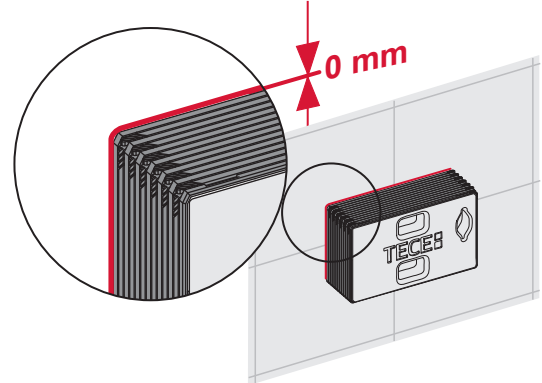

# TECEprofil – 9300302

**Eckventil geschlossen**  
 Stop valve closed  
 Vanne d'arrêt fermée  
 Valvola ad angolo chiusa  
 Válvula de ángulo cerrada  
 Угловой клапан закрыт  
 Zawór kątowy zamknięty