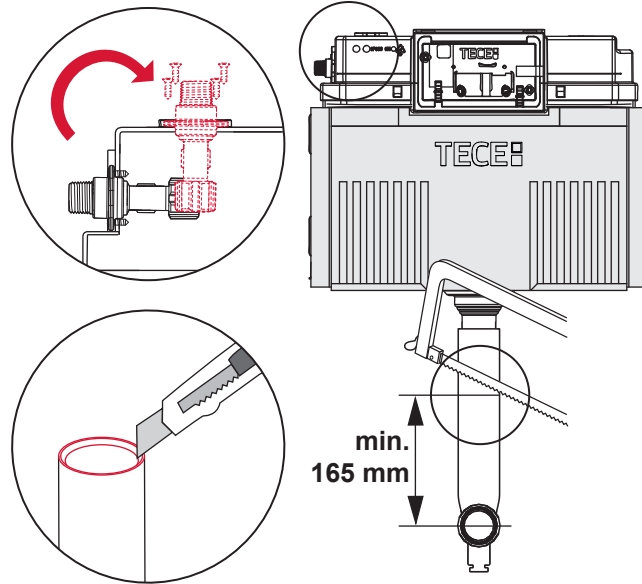

# TECEprofil – 9300302

**Eckventil geschlossen**  
 Stop valve closed  
 Vanne d'arrêt fermée  
 Valvola ad angolo chiusa  
 Válvula de ángulo cerrada  
 Угловой клапан закрыт  
 Zawór kątowy zamknięty