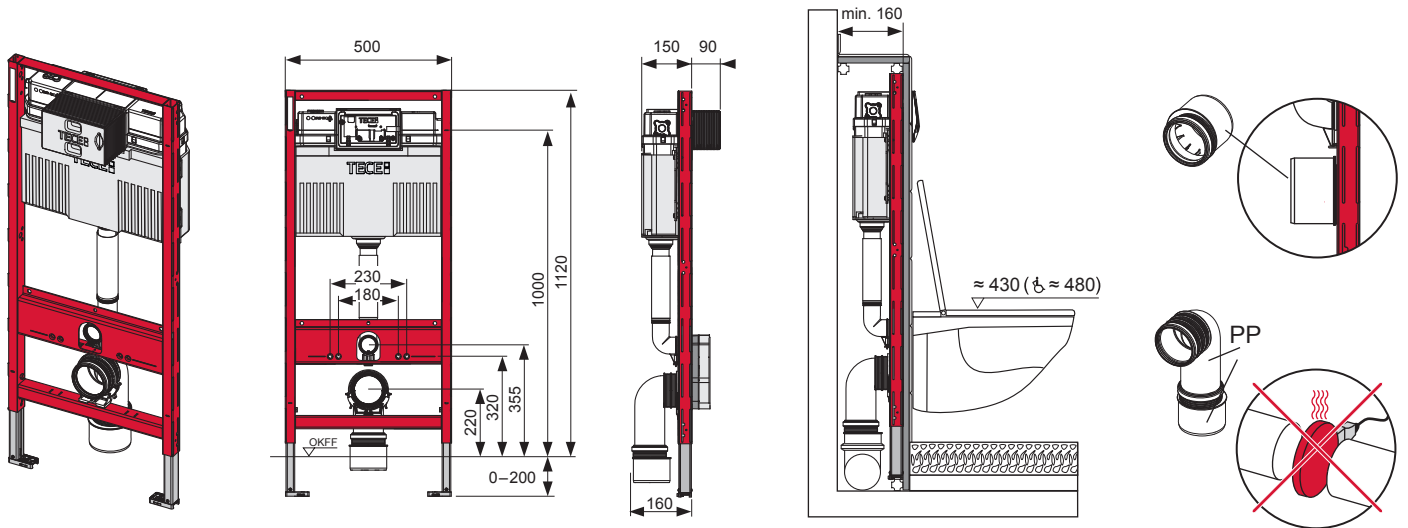

TECEprofil – 9300302