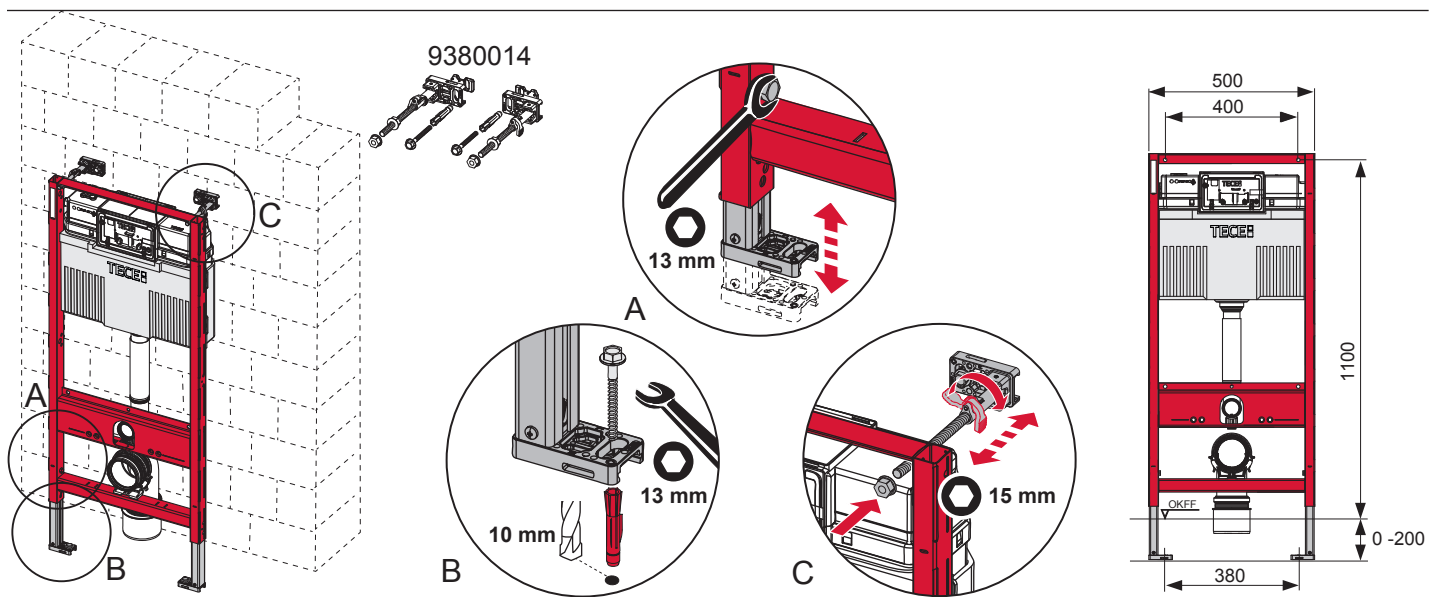

TECEprofil – 9300302