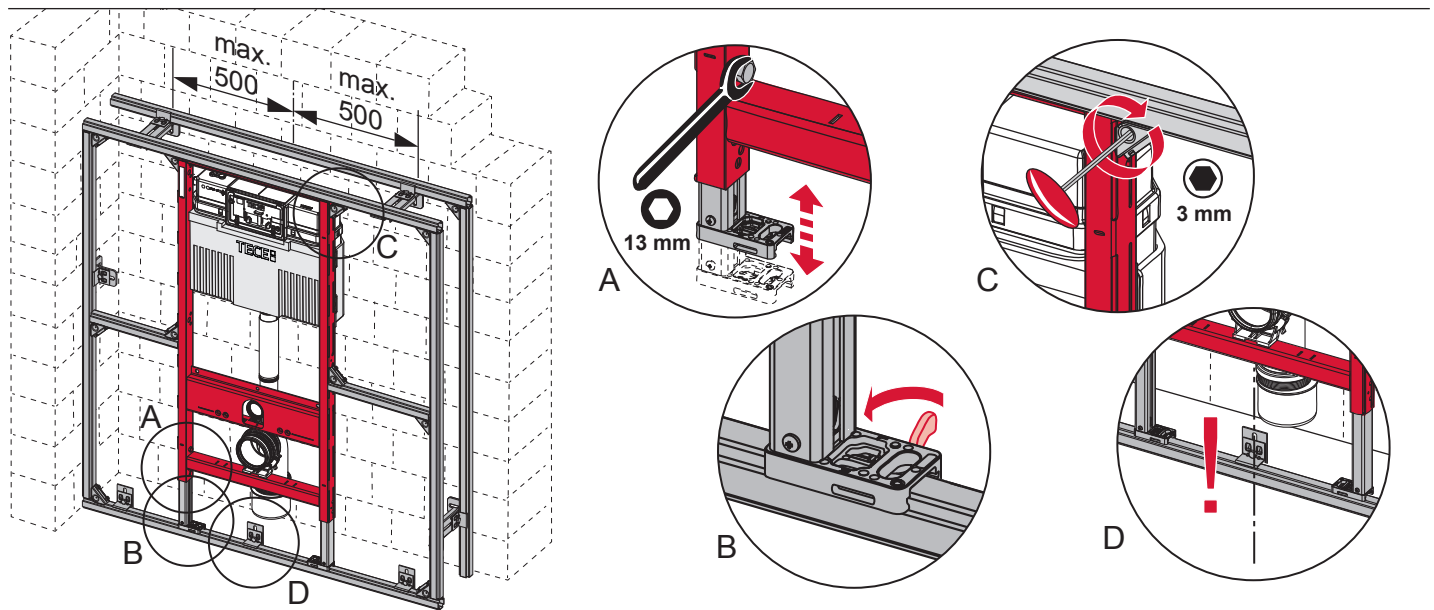

TECEprofil – 9300302