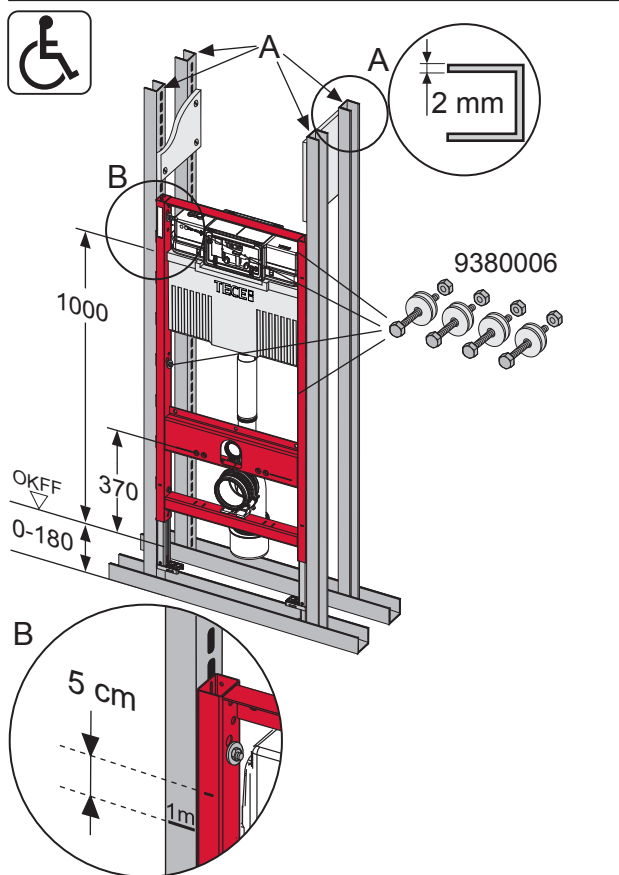

# TECEprofil – 9300302

**Eckventil geschlossen**  
 Stop valve closed  
 Vanne d'arrêt fermée  
 Valvola ad angolo chiusa  
 Válvula de ángulo cerrada  
 Угловой клапан закрыт  
 Zawór kątowy zamknięty